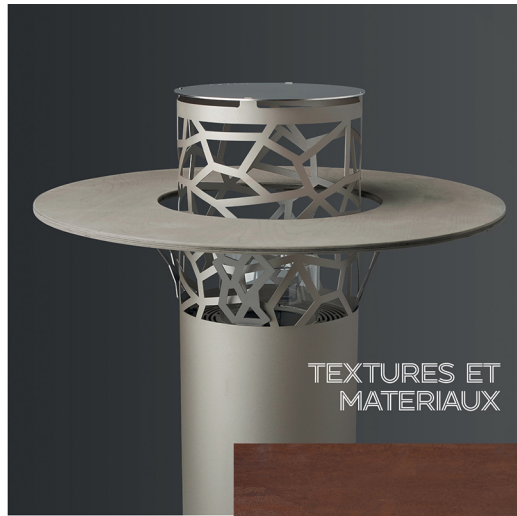

TEXTURES ET
MATERIAUX